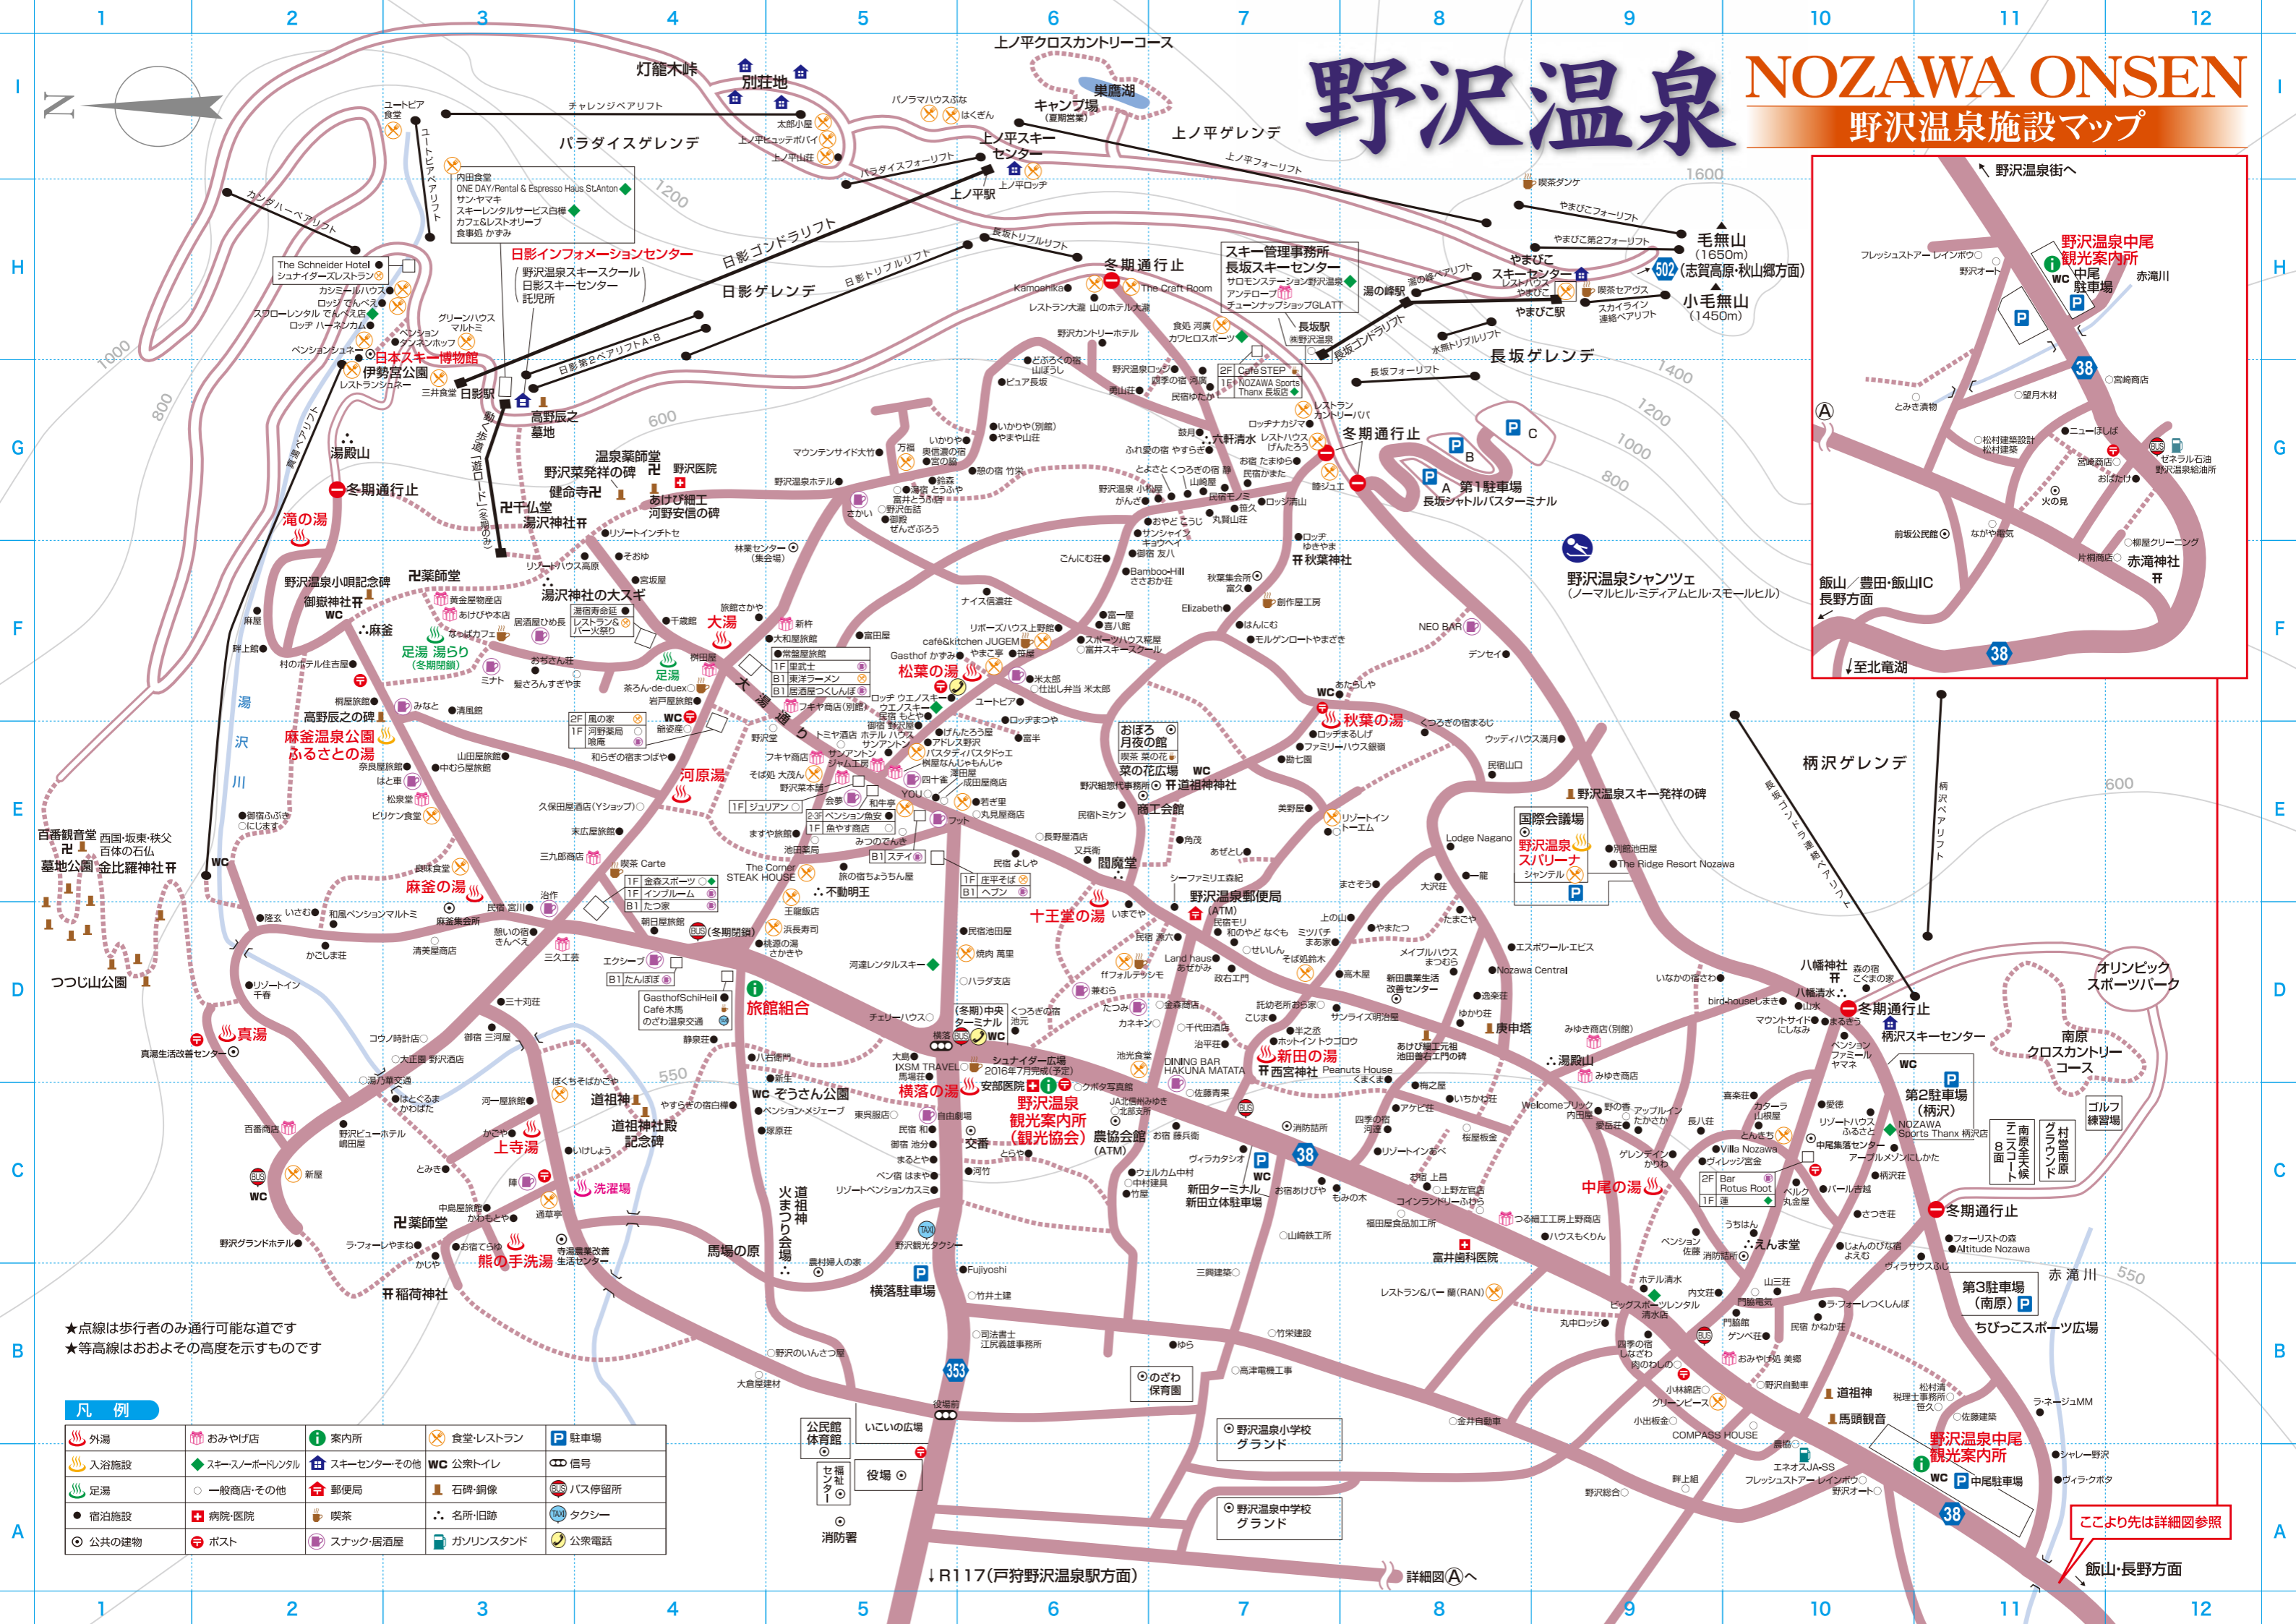

# 野沢温泉

# NOZAWA ONSEN

## 野沢温泉施設マップ

★点線は歩行者のみ通行可能な道です  
★等高線はおおよその高度を示すものです

凡例			

ここより先は詳細図参照  
飯山・長野方面

↓R117(戸狩野沢温泉駅方面) 詳細図Aへ