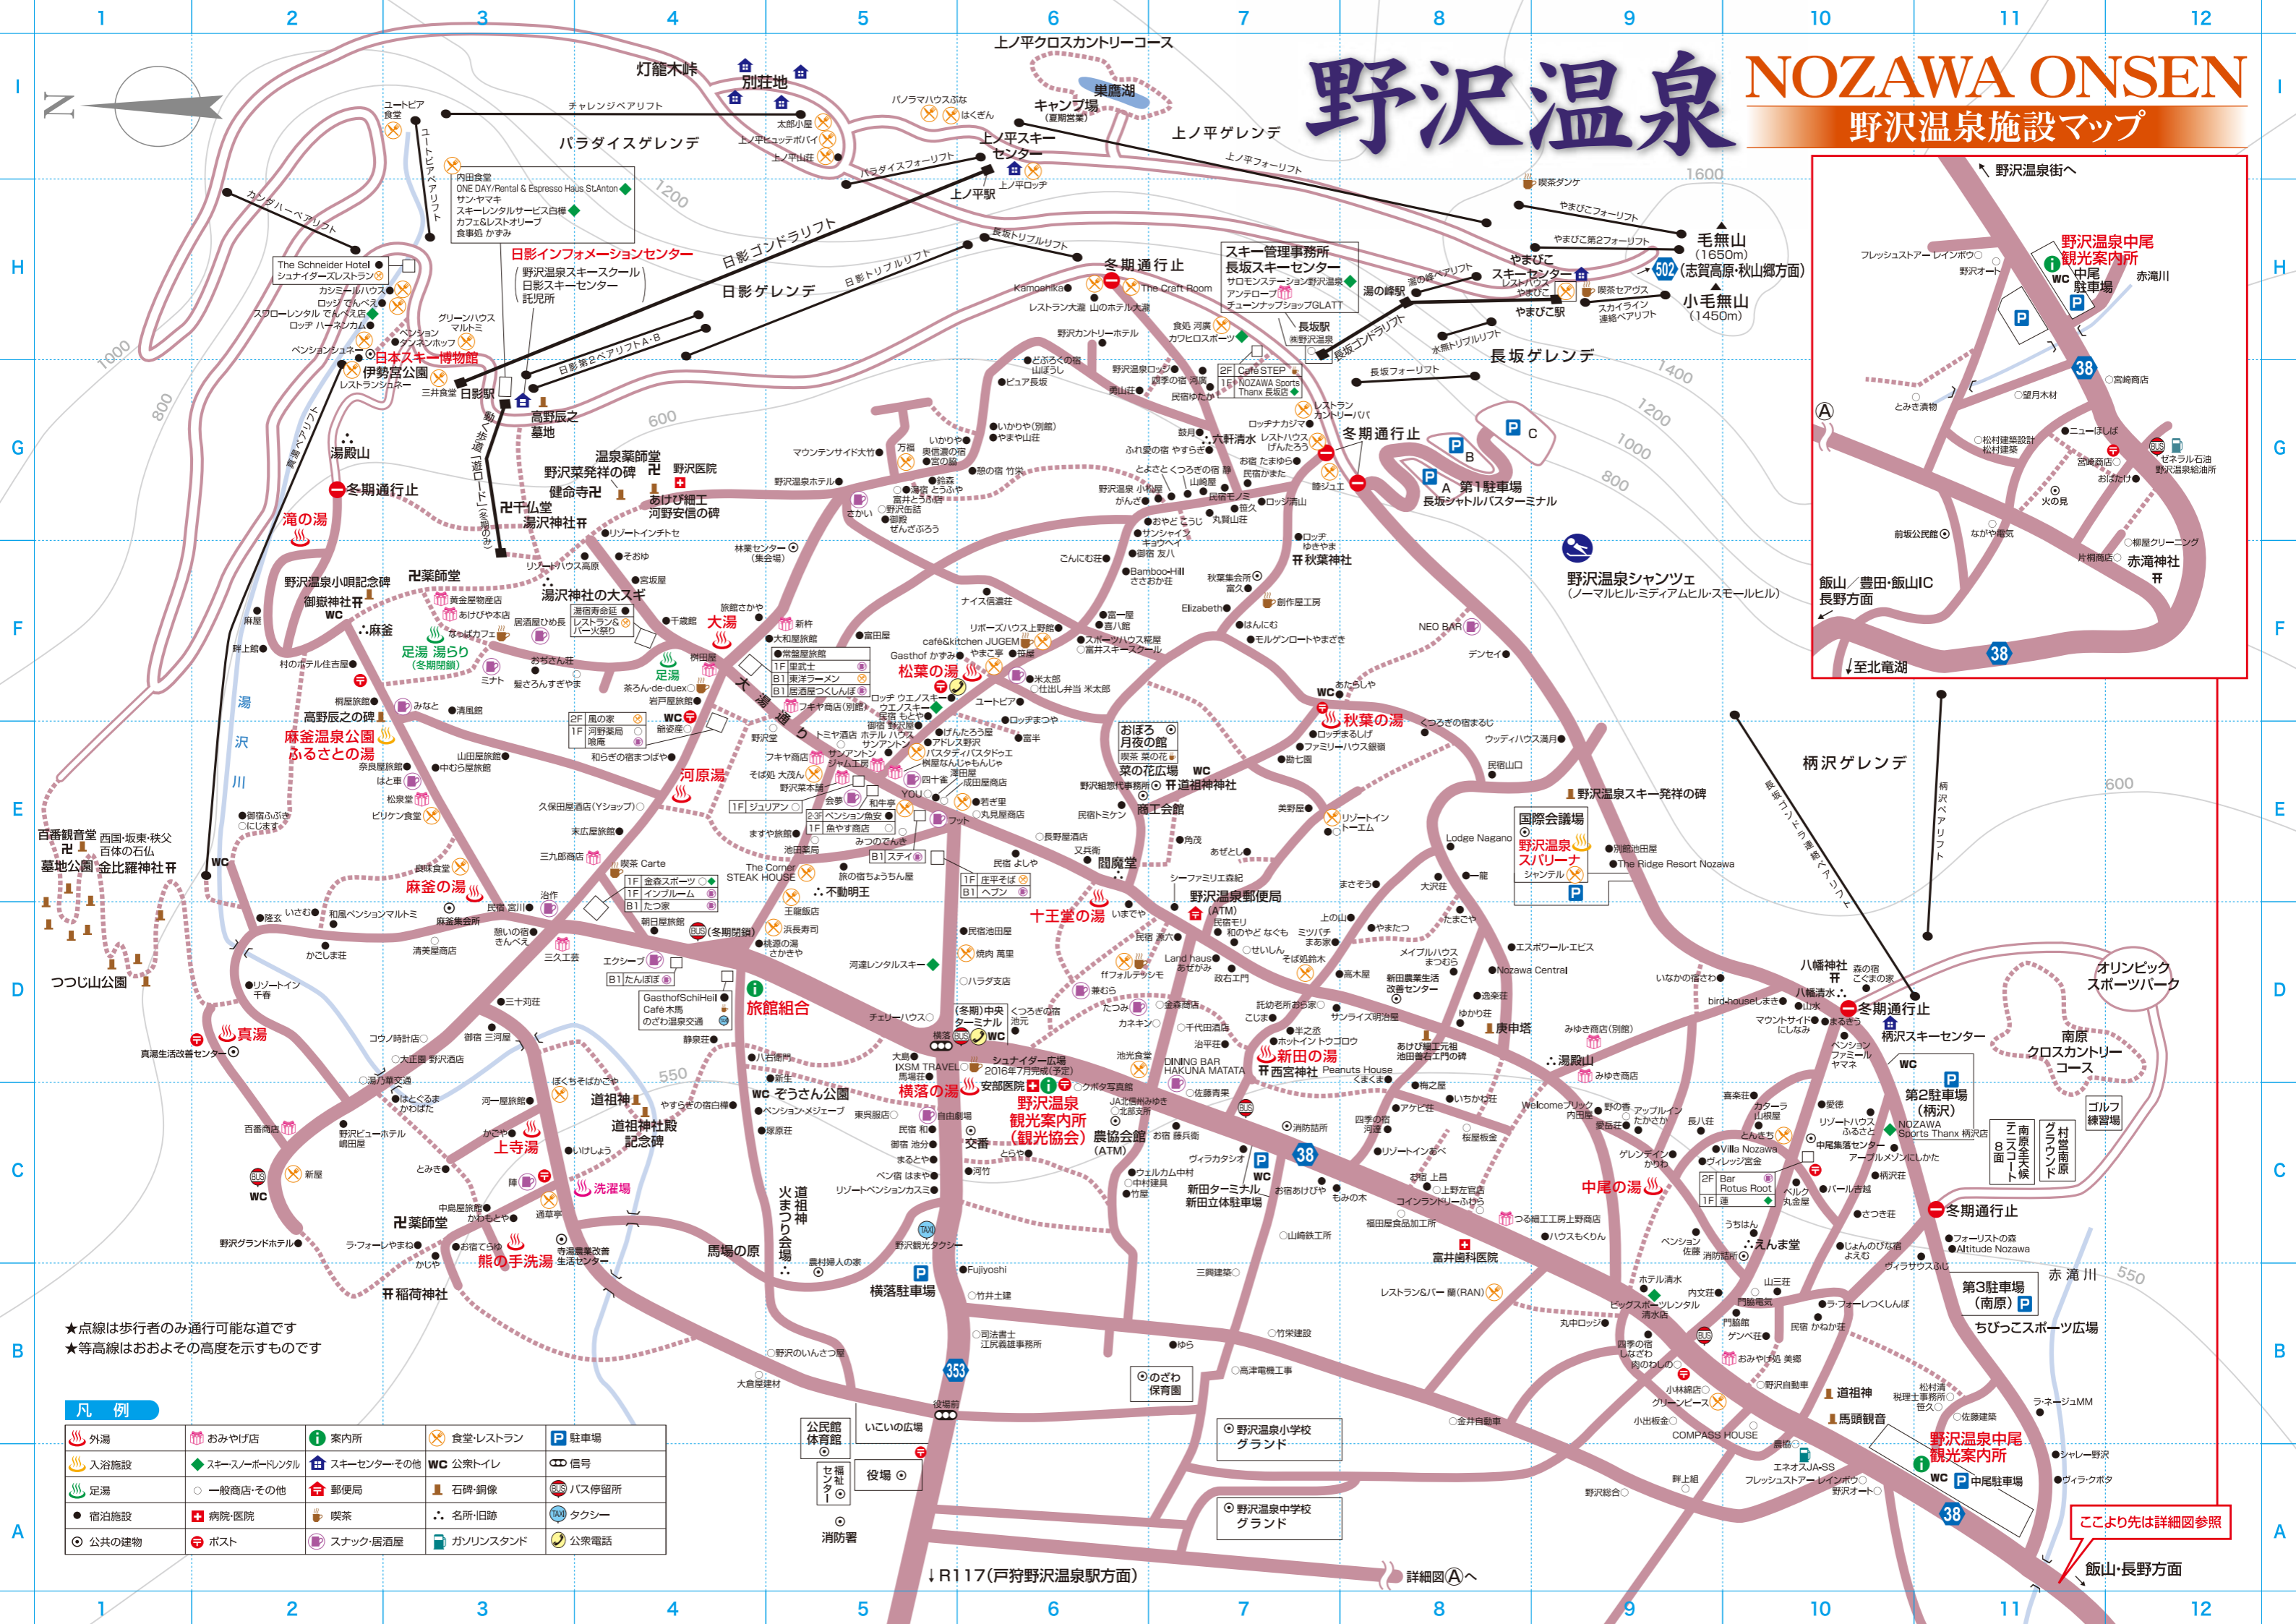

野沢温泉

NOZAWA ONSEN

野沢温泉施設マップ

★点線は歩行者のみ通行可能な道です
★等高線はおおよその高度を示すものです

凡例			
外湯	おみやげ店	案内所	食堂・レストラン
入浴施設	スキーボードレンタル	スキーセンターその他	公共トイレ
足湯	一般商店その他	郵便局	石碑・銅像
宿泊施設	病院・医院	喫茶	名所・旧跡
公共の建物	ポスト	スナック・居酒屋	ガソリンスタンド
		駐車場	信号
		バス停留所	タクシー
		役場	消防署
		野沢温泉小学校	野沢温泉中学校
		野沢温泉中学校	野沢温泉小学校

ここより先は詳細図参照
飯山・長野方面

↓R117(戸狩野沢温泉駅方面) 詳細図Aへ